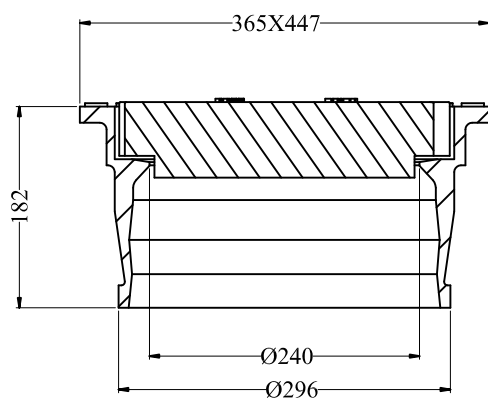

Altech

Sektion A - A

Art nr	Beskrivning
658 50 10	Rund 315 med tätt lock

Se detalj A

Flexibel låsanordning

Detalj A
skala 9:32

Sektion C - C

Art nr	Beskrivning
658 50 11	Rektangulär 315 med galler lock