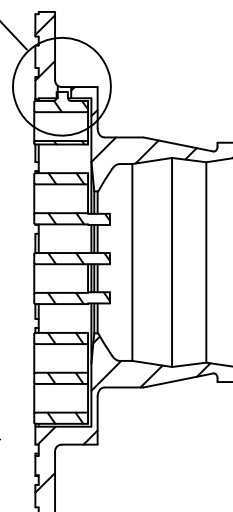

Altech

Sektion A - A

Art nr	Beskrivning
658 50 10	Rund 315 med tätt lock

Se detalj A

Flexibel låsanordning

Detalj A
skala 9:32

Sektion C - C

Art nr	Beskrivning
658 50 11	Rektangulär 315 med galler lock