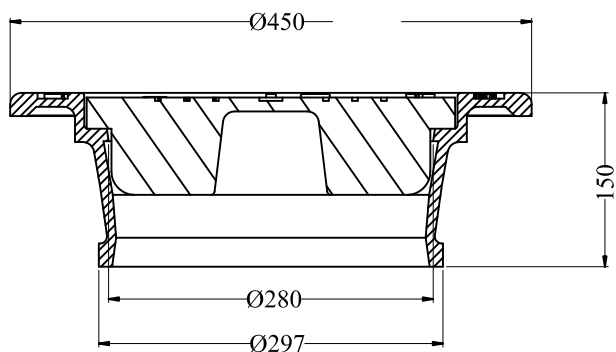

Altech

Sektion A - A

Art nr	Beskrivning
658 50 10	Rund 315 med tätt lock

Se detalj A

Flexibel låsanordning

Detalj A
skala 9:32

Sektion C - C

Art nr	Beskrivning
658 50 11	Rektangulär 315 med galler lock