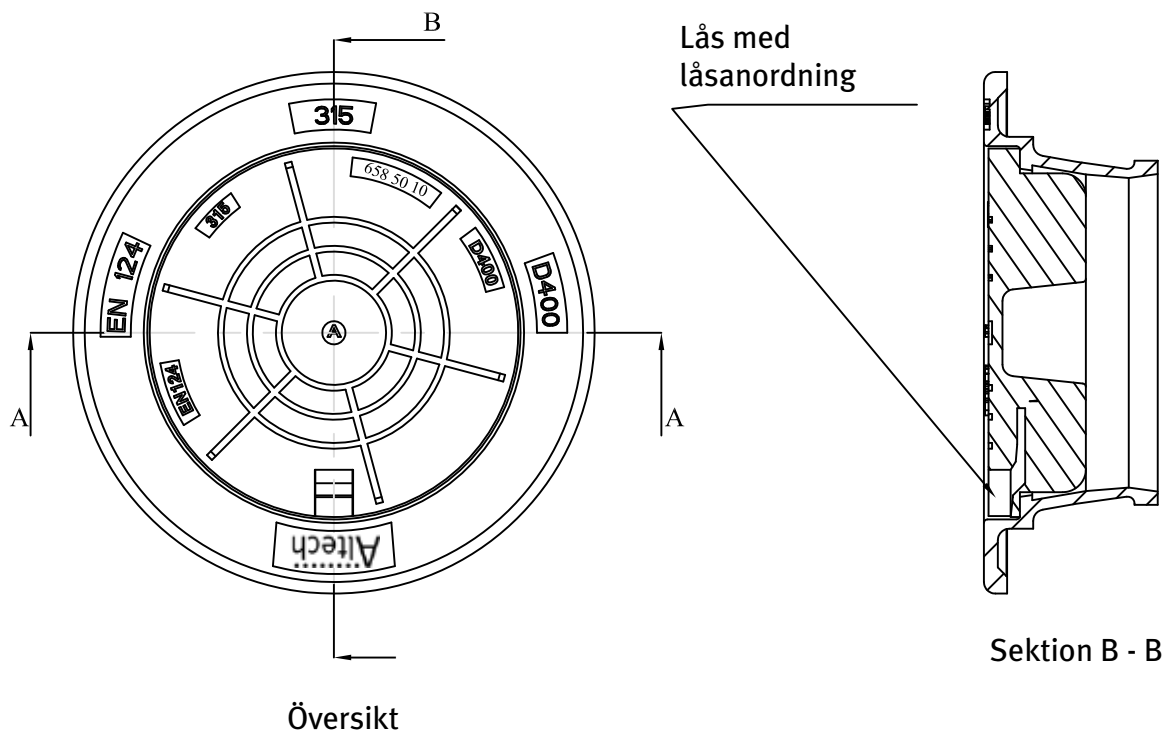

Altech

Sektion A - A

Art nr	Beskrivning
658 50 10	Rund 315 med tätt lock

Se detalj A

Flexibel låsanordning

Detalj A
skala 9:32

Sektion C - C

Art nr	Beskrivning
658 50 11	Rektangulär 315 med galler lock