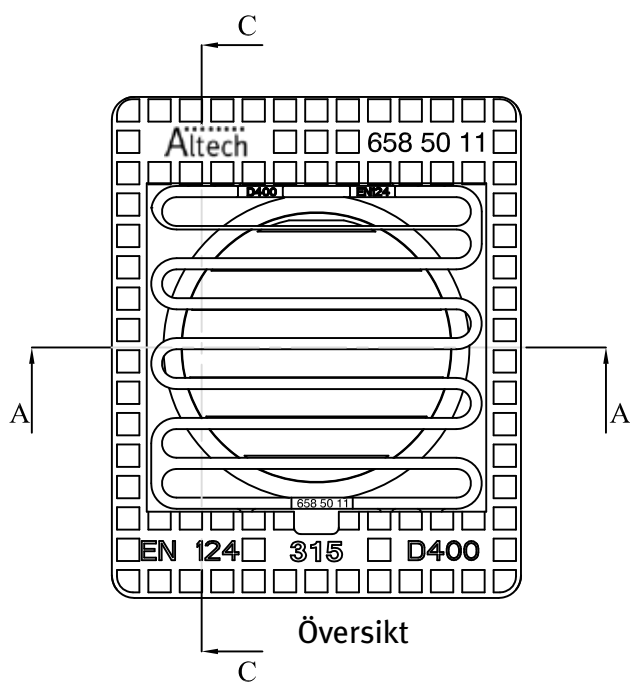

Altech

Sektion A - A

Art nr	Beskrivning
658 50 10	Rund 315 med tätt lock

Se detalj A

Flexibel låsanordning

Detalj A
skala 9:32

Sektion C - C

Art nr	Beskrivning
658 50 11	Rektangulär 315 med galler lock